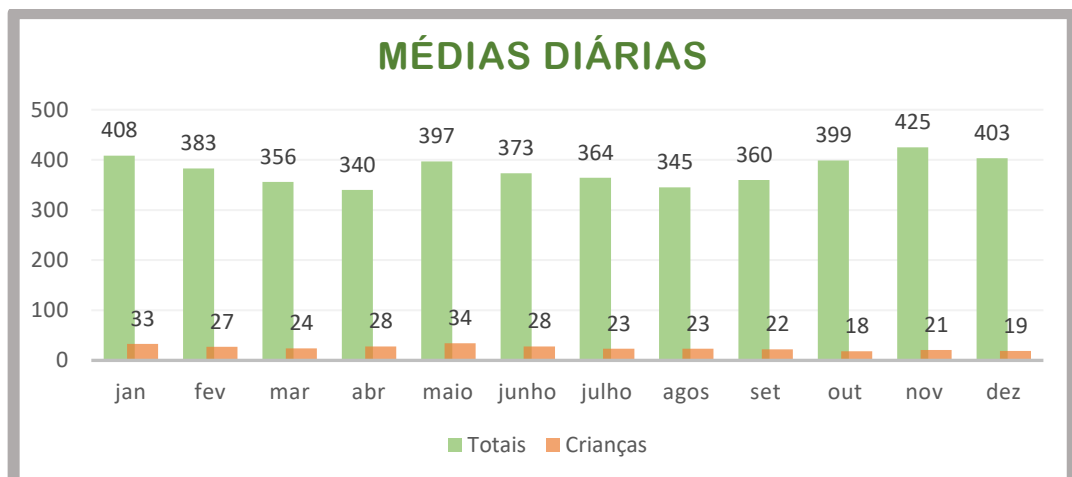

Porta Solidária

15 anos a abrir a Porta ,ao serviço dos
que têm fome,
sem distinção de raça ou credo!

MAIS DE 1 MILHÃO DE REFEIÇÕES JÁ SERVIDAS!

*A alegria de quem recebe
é a felicidade de quem dá*

Paróquia Senhora da Conceição - Porto

EVOLUÇÃO DA FREQUÊNCIA de março de 2009 a dezembro 2023

TOTAL DE REFEIÇÕES SERVIDAS:

1 006 694

Mapa do serviço da Porta Solidária

Ano de 2023

	Dias	Total de refeições	média diária	Crianças	média diária crianças
janeiro	27	11 006	408	893	33
fevereiro	24	9 199	383	653	27
março	27	9 609	356	660	24
abril	25	8 505	340	712	28
maio	27	10 713	397	921	34
junho	25	9 317	373	690	28
julho	25	9 097	364	564	23
agosto	27	9 302	345	614	23
setembro	25	8 989	360	542	22
outubro	27	10 781	399	478	18
novembro	26	11 055	425	541	21
dezembro	26	10 465	403	498	19
Totais	311	118 038	380	7 766	25

Valor calculado do total de refeições servidas:

118 038 (nº de refeições) x 5€ (valor estimado por refeição) = **590 190€**