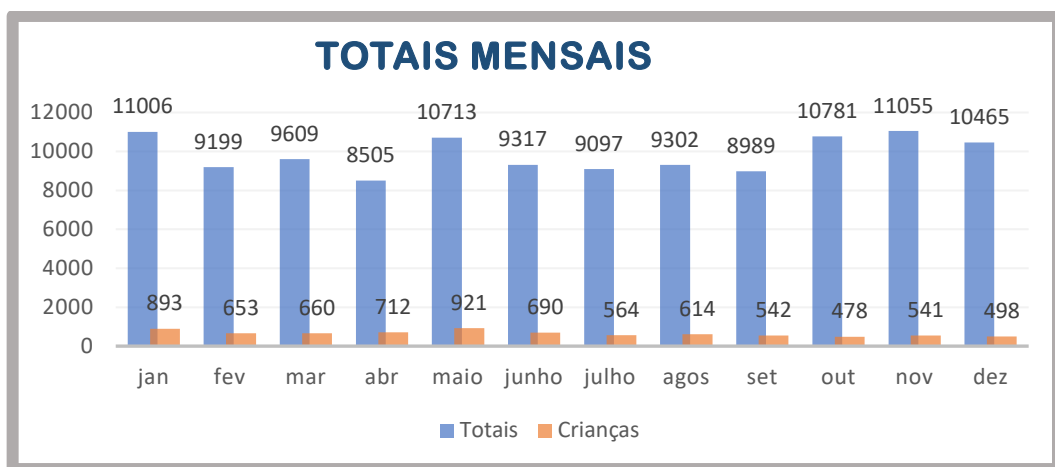

Porta Solidária

15 anos a abrir a Porta ,ao serviço dos
que têm fome,
sem distinção de raça ou credo!

MAIS DE 1 MILHÃO DE REFEIÇÕES JÁ SERVIDAS!

*A alegria de quem recebe
é a felicidade de quem dá*

Paróquia Senhora da Conceição - Porto

EVOLUÇÃO DA FREQUÊNCIA de março de 2009 a dezembro 2023

TOTAL DE REFEIÇÕES SERVIDAS:

1 006 694

Mapa do serviço da Porta Solidária

Ano de 2023

	Dias	Total de refeições	média diária	Crianças	média diária crianças
janeiro	27	11 006	408	893	33
fevereiro	24	9 199	383	653	27
março	27	9 609	356	660	24
abril	25	8 505	340	712	28
maio	27	10 713	397	921	34
junho	25	9 317	373	690	28
julho	25	9 097	364	564	23
agosto	27	9 302	345	614	23
setembro	25	8 989	360	542	22
outubro	27	10 781	399	478	18
novembro	26	11 055	425	541	21
dezembro	26	10 465	403	498	19
Totais	311	118 038	380	7 766	25

Valor calculado do total de refeições servidas:

118 038 (nº de refeições) x 5€ (valor estimado por refeição) = **590 190€**