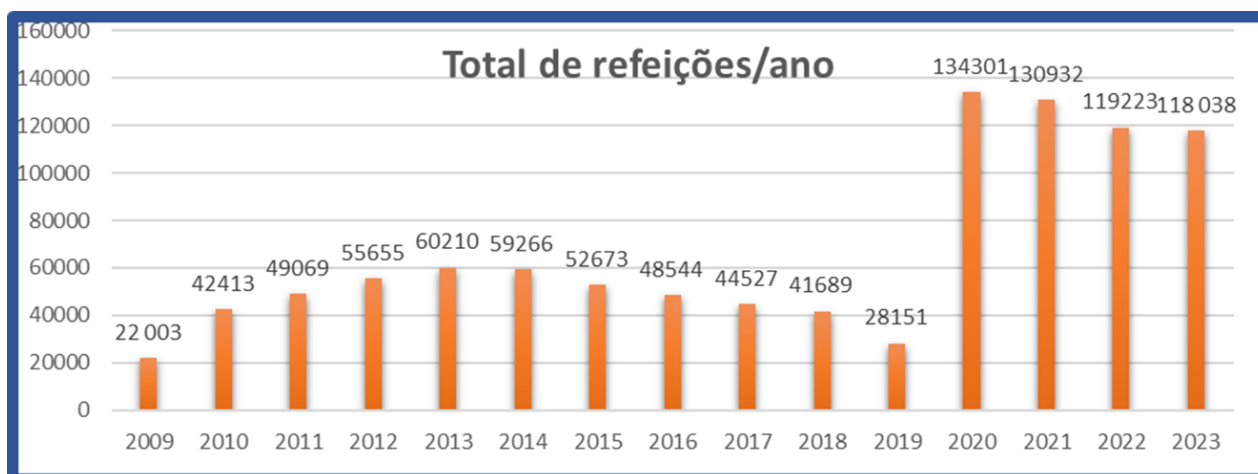

Porta Solidária

15 anos a abrir a Porta ,ao serviço dos
que têm fome,
sem distinção de raça ou credo!

MAIS DE 1 MILHÃO DE REFEIÇÕES JÁ SERVIDAS!

*A alegria de quem recebe
é a felicidade de quem dá*

Paróquia Senhora da Conceição - Porto

EVOLUÇÃO DA FREQUÊNCIA de março de 2009 a dezembro 2023

TOTAL DE REFEIÇÕES SERVIDAS:

1 006 694

Mapa do serviço da Porta Solidária

Ano de 2023

	Dias	Total de refeições	média diária	Crianças	média diária crianças
janeiro	27	11 006	408	893	33
fevereiro	24	9 199	383	653	27
março	27	9 609	356	660	24
abril	25	8 505	340	712	28
maio	27	10 713	397	921	34
junho	25	9 317	373	690	28
julho	25	9 097	364	564	23
agosto	27	9 302	345	614	23
setembro	25	8 989	360	542	22
outubro	27	10 781	399	478	18
novembro	26	11 055	425	541	21
dezembro	26	10 465	403	498	19
Totais	311	118 038	380	7 766	25

Valor calculado do total de refeições servidas:

118 038 (nº de refeições) x 5€ (valor estimado por refeição) = **590 190€**